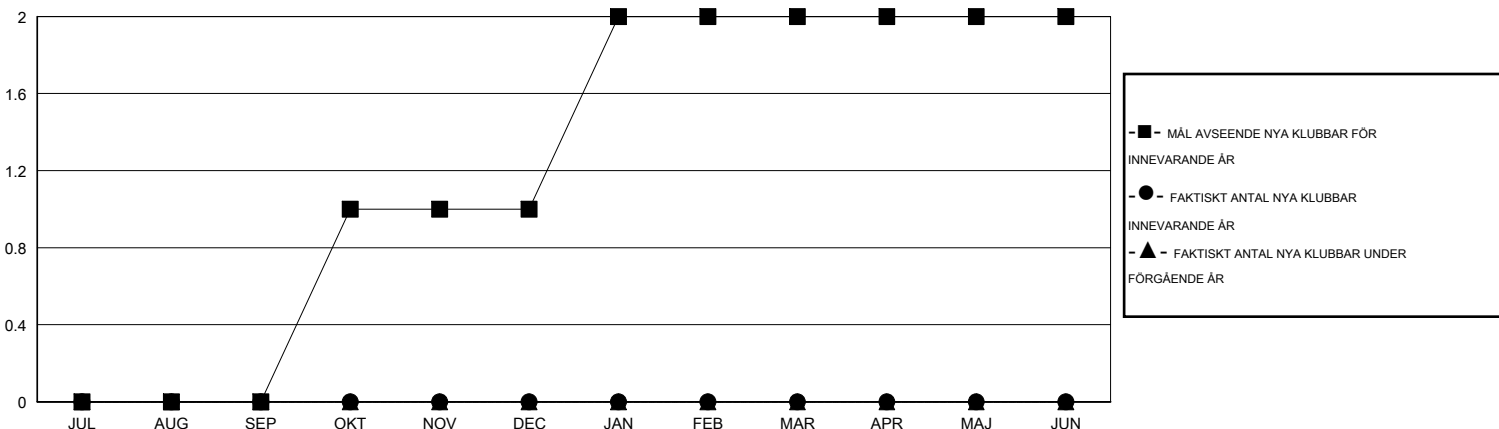

MONTHLY MEMBERSHIP PROGRESS REPORT

District 106 C

Results as of: 12/31/2014

GMT: Kenneth Persson

OMRÅDE DENMARK

GMT KO 4

Klubbar				
RESULTAT FÖR 2014-2015				
KVARTAL	MÅL AVSEENDE NYA KLUBBAR	NYA KLUBBAR	AVFÖRDA KLUBBAR	NETTOTILLVÄX T/MINSKNING
JUL/AUG/SEP	0	0	2	-2
OKT/NOV/DEC	1	0	0	0
JAN/FEB/MAR	1	0	0	0
APR/MAJ/JUN	0	0	0	0

Medlemmar				
RESULTAT FÖR 2014-2015				
KVARTAL	MÅL AVSEENDE NYA MEDLEMMAR	CHARTER OCH TILLAGDA NYA MEDLEMMAR	AVFÖRDA MEDLEMMAR	NETTOTILLVÄX T/MINSKNING
JUL/AUG/SEP	10	14	53	-39
OKT/NOV/DEC	11	20	51	-31
JAN/FEB/MAR	31	0	0	0
APR/MAJ/JUN	0	0	0	0

MÅL OCH FAKTISKT ANTAL NYA KLUBBAR