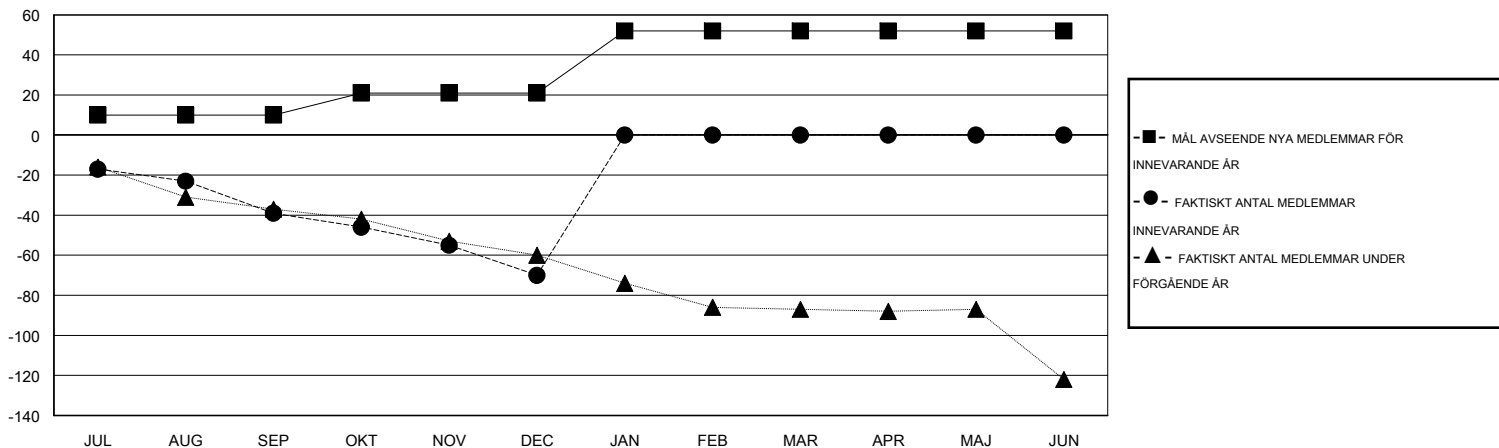

MÅL OCH FAKTISKT ANTAL MEDLEMMAR

NEDLAGDA KLUBBAR: 2	
<u>AVFÖRDA MEDLEMMAR</u>	
AVLIDNA	6
NEDLAGD KLUBB	0
ÖVRIGA	98
TOTAL	104

24 CLUBS OF 85 TOG UPP EN ELLER FLER NYA MEDLEMMAR

[KLICKA HÄR FÖR INFORMATION OM STATUS](#)

KÖNSFÖRDELNING	
MAN	1,501 (88.19%)
KVINNA	201 (11.81%)
FAMILJEMEDLEMMAR 0	
HUVUDMAN I HUSHÄLLET 0	
INGEN HUVUDMAN I HUSHÄLLET 0